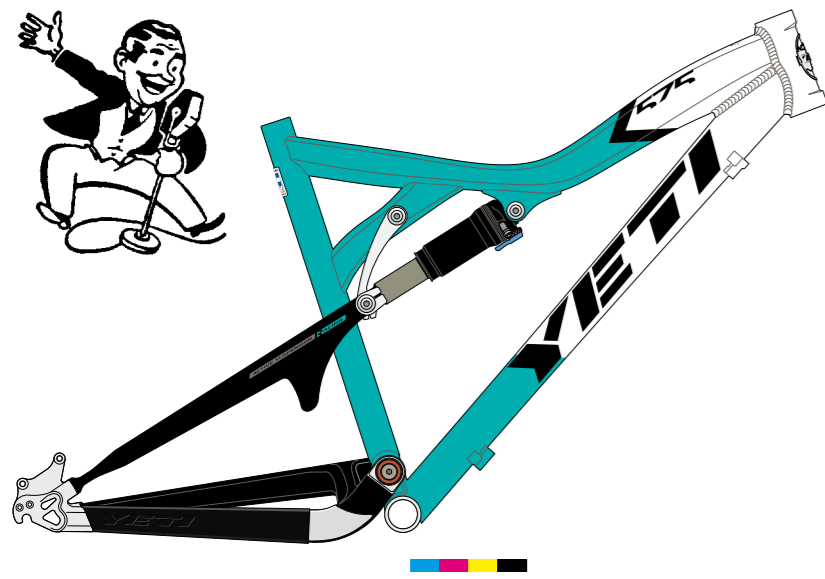

## 303R DH

+++++  
SPECS \_\_\_\_\_

**TELAIO**  
alluminio 7005 - 6061  
**AMMORTIZZATORE**  
Fox DHX5 - esc. 210 mm  
**MISURE**  
M

+++++  
PRICE \_\_\_\_\_  
€ 2.999 TELAI0

+++++ INTENSE 303R DH +++++

HOUSE \_\_\_\_\_ SPECS \_\_\_\_\_  
**YETI**  
 MODEL \_\_\_\_\_